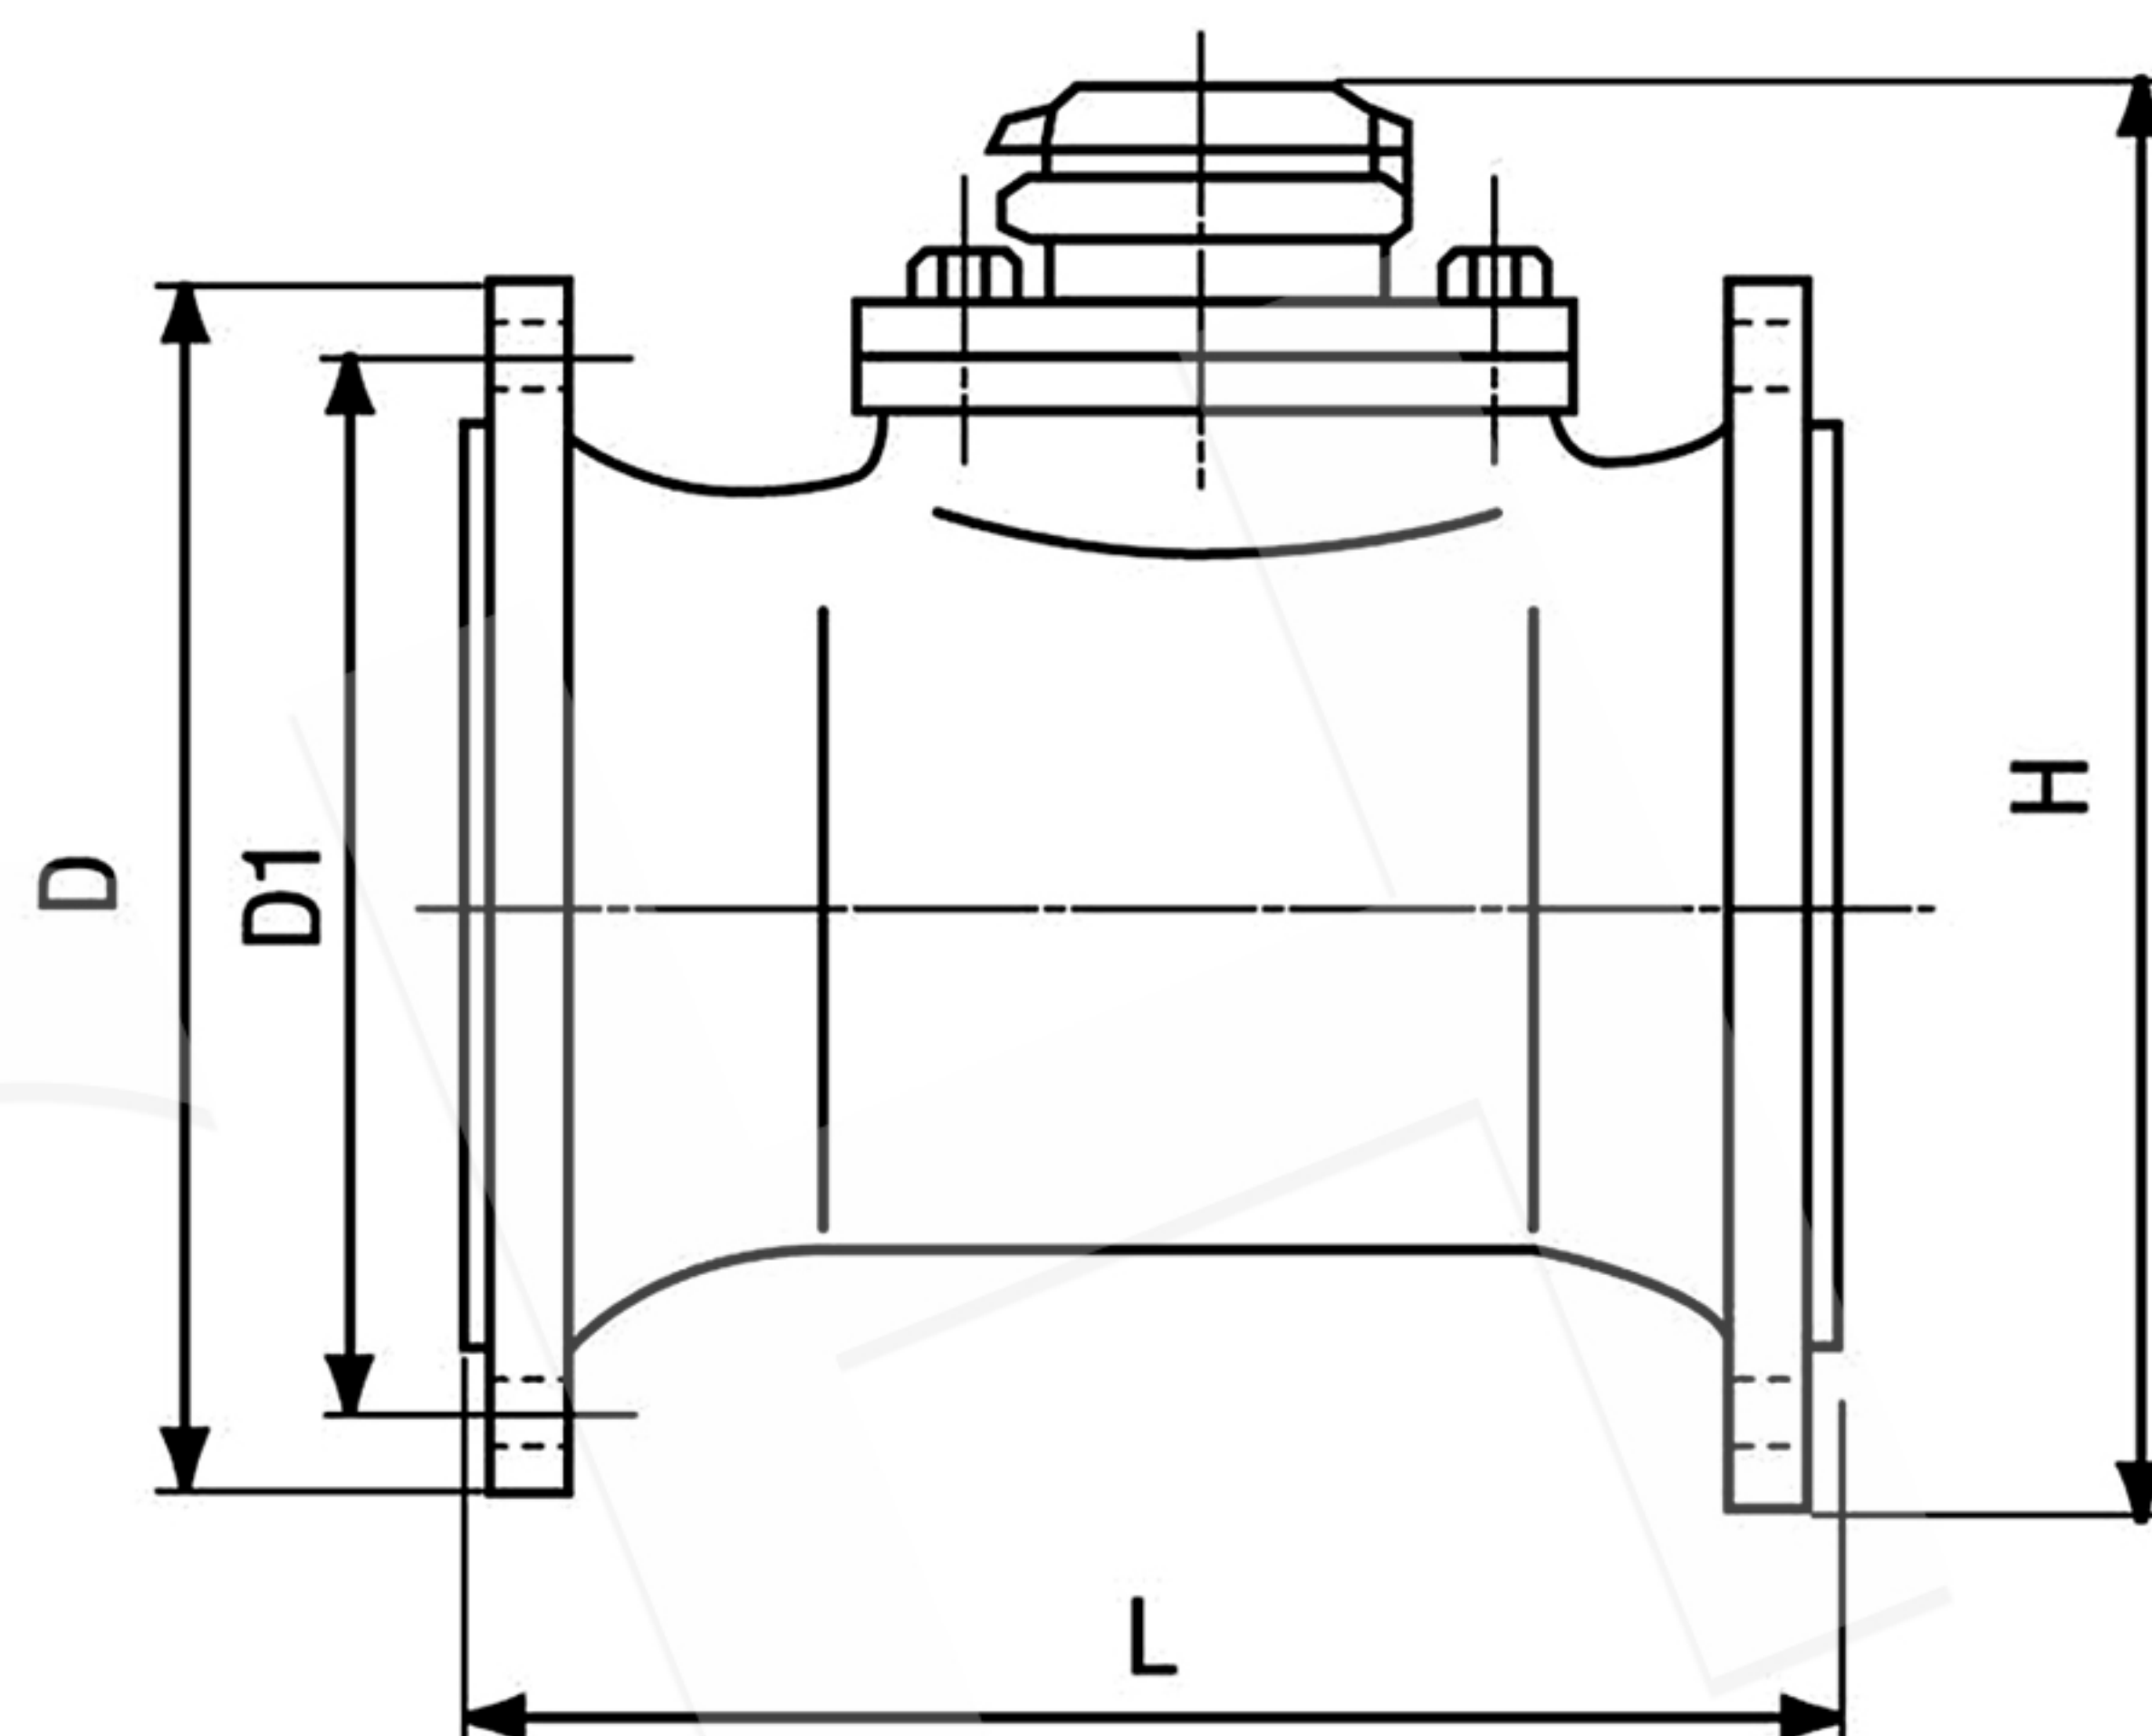

มาตรวัดน้ำทโย 2 ชั้น

50 mm. - 150 mm.

ข้อมูลทางเทคนิค

- Maximum Water Temperature : 5°C - 60°C
- Maximum Test Pressure : 17.5 kgs/cm²
- Material of Body Casing : stainless steel

Dimension in mm	2"	3"	4"	6"
L	200	225	250	300
H	255	265	275	305
D	165	200	220	285
D1	126	165	180	240

มาตรวัดน้ำ TAYO ได้ผ่านการทดสอบความเที่ยงตรงจาก กองชั่งตวงวัด มาตรวัดน้ำทุกชิ้นผ่านการทดสอบการรั่วซึมและทดสอบแรงดันตามมาตรฐานทศปฎิบัติการรั่วซึมและปลอดภัย

It's water meter TAYO has passes the precision test from the Weight and Measure Division.

The water meter every piece of merchandise is checked through water pressure test for seepage.